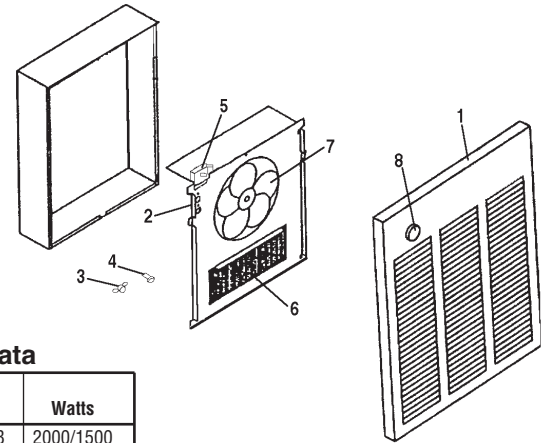

## LFK

Key No.	Description	Part Number	
		204	204 A
1	Front Cover	1402-2152-000	1402-2239-000
2	Motor: 208V 240V	3900-2010-000 3900-2010-001	3900-2010-000 3900-2010-001
3	Manual Limit	4520-2027-000	4520-2027-000
4	Fan Delay	410074000	410074000
5	Thermostat	5813-2027-000	5813-2027-000
6	Element:		
	208V/2000W	302015801	302015801
	240V/2000W	302015802	302015802
	277V/2000W	302015803	302015803
	277V/3000W	302012806	302012806
	208V/4000W	302012807	302012807
	240V/4000W	302012808	302012808
	240V/3000W	302012809	302012809
	240V/4800W	302012810	302012810
	277V/4800W	302012811	302012811
	347V/3000W	302012819	302012819
	600V/3000W	302012820	302012820
	347V/4000W	302012821	302012821
	600V/4000W	302012822	302012822
	347V/4800W	302012823	302012823
7	Fan Blade	490030103	490030103
8	Knob	3301-2030-001	3301-2030-001